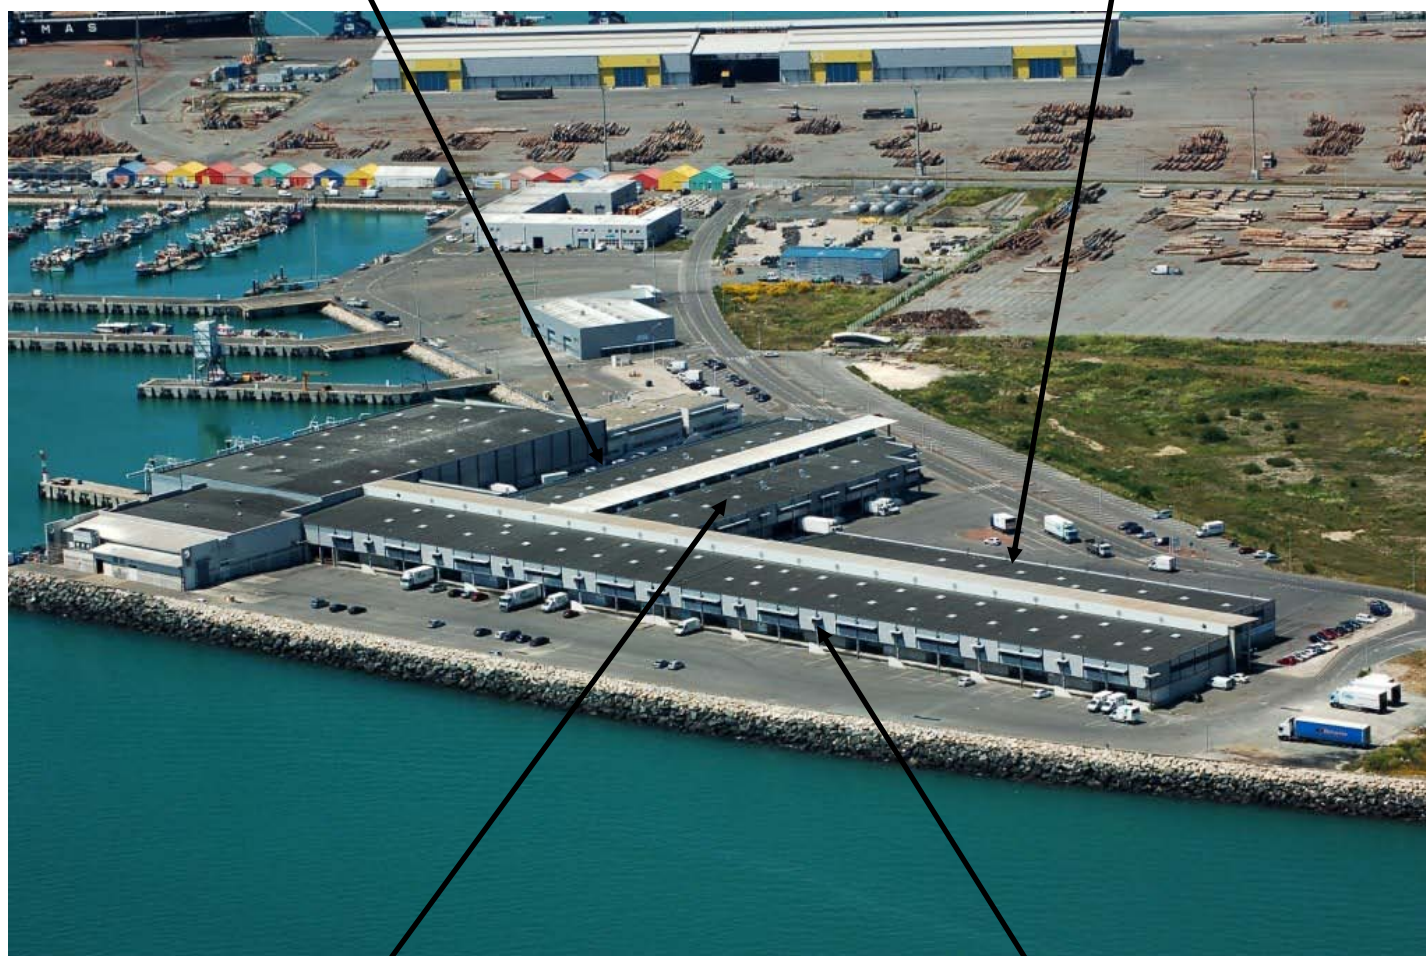

PORT DE PÊCHE DE LA ROCHELLE

**Catalogue des Mareyeurs, grossistes et mytiliculteurs
installés au Port de pêche de La Rochelle**

Edition 2016

Les ateliers du Port de pêche de La Rochelle

Quai du Ponant

Quai du Septentrion

Quai du Levant

Quai du Midi

Mareyeurs et grossistes

B.m.s Marée

78, quai du ponant —17 045 La Rochelle Cedex 1

Tél: 05 46 41 35 14

EGIMER

79, quai du Levant —17 045 La Rochelle Cedex 1

Tél: 05 46 50 40 50

www.egimer.fr

FILIERE PECHE LA ROCHELLE

63, quai du midi—17 045 La Rochelle Cedex 1

Tél: 05 46 42 59 49

PORT DE PÊCHE DE LA ROCHELLE

Mareyeurs et grossistes

FORO MAREE - MARITEAM